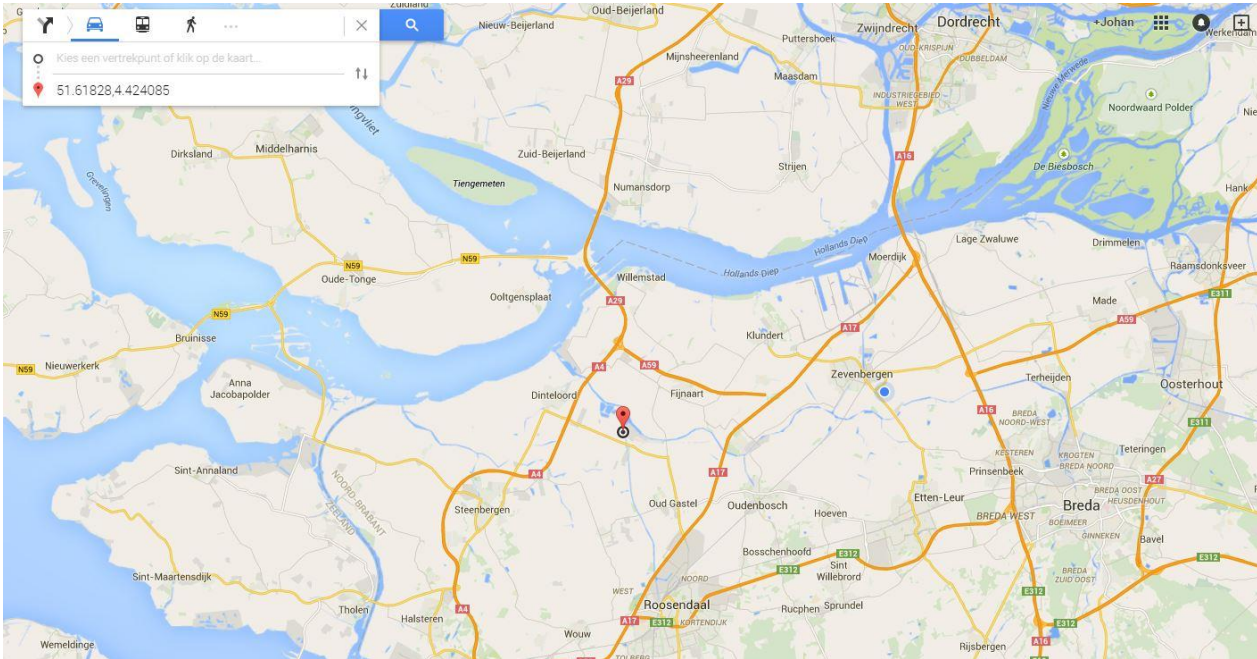

## Routebeschrijving naar Nova Lignum / CERANEX

Rondom 125, 4671 TZ Dinteloord

Dit adres zal nog niet via navigatiesystemen gevonden worden.

**Komt u via de A4?** Neem dan afslag (24) Dinteloord. Daarna richting Nieuw Prinsenland. Bij de rotonde linksaf richting Nieuw Prinsenland 1. Op de Noordzeedijk rechtsaf richting de Suikerunie. Nog voor het water, slaat u rechtsaf op 'Samenwerking'. Na 300 meter linksaf op 'Dwarsweg'. Na 300 meter wordt dit 'Rondom'

**Komt u via de via A17?** Dan kunt u het beste het adres van de SuikerUnie in uw navigatiesysteem intoetsen: Noordzeedijk 113, Dinteloord. Rijdt langs de SuikerUnie, over het water, dan de eerste weg linksaf is 'Samenwerking'. Na 300 meter linksaf op 'Dwarsweg'. Na 300 meter wordt dit 'Rondom'.