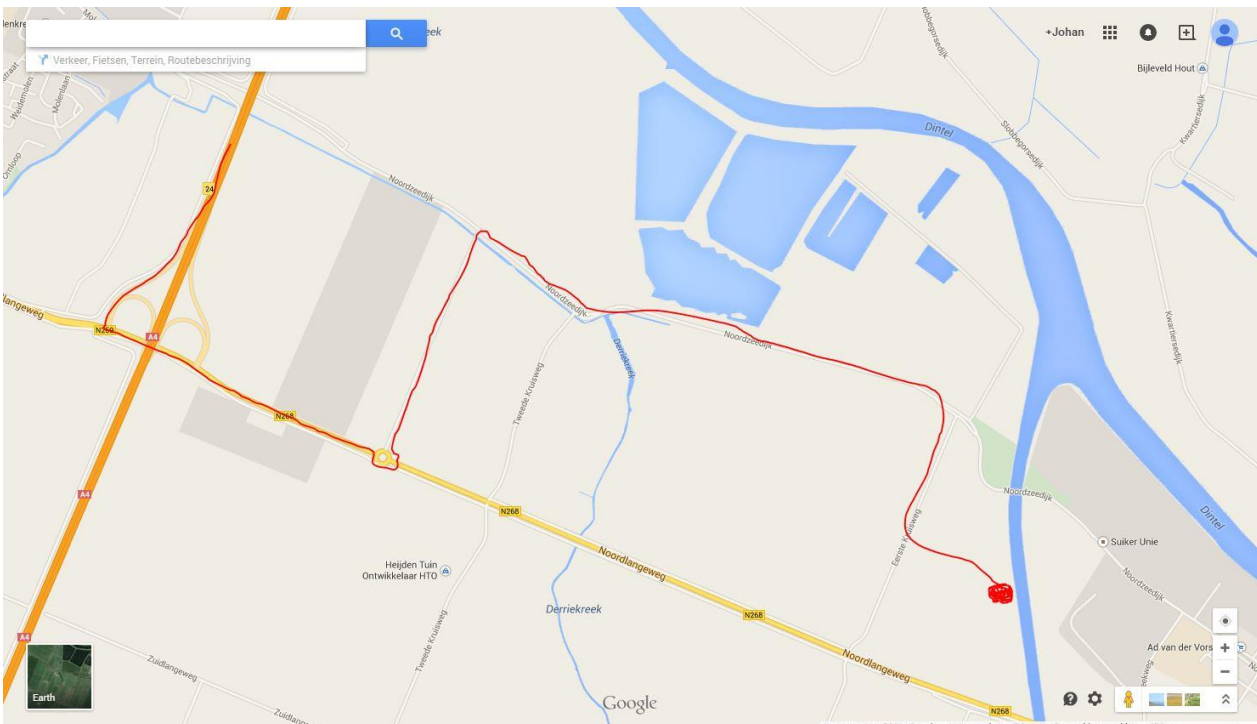

## Routebeschrijving naar Nova Lignum / CERANEX

Rondom 125, 4671 TZ Dinteloord

Dit adres zal nog niet via navigatiesystemen gevonden worden.

**Komt u via de A4?** Neem dan afslag (24) Dinteloord. Daarna richting Nieuw Prinsenland. Bij de rotonde linksaf richting Nieuw Prinsenland 1. Op de Noordzeedijk rechtsaf richting de Suikerunie. Nog voor het water, slaat u rechtsaf op 'Samenwerking'. Na 300 meter linksaf op 'Dwarsweg'. Na 300 meter wordt dit 'Rondom'

**Komt u via de via A17?** Dan kunt u het beste het adres van de SuikerUnie in uw navigatiesysteem intoetsen: Noordzeedijk 113, Dinteloord. Rijdt langs de SuikerUnie, over het water, dan de eerste weg linksaf is 'Samenwerking'. Na 300 meter linksaf op 'Dwarsweg'. Na 300 meter wordt dit 'Rondom'.